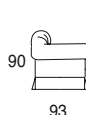

Poltrona e divani - Armchair and sofas