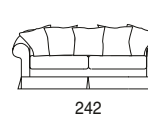

Struttura: fusto in legno imbottito con poliuretano espanso rivestito con vellutino accoppiato in resinato.
 Molleggio: molle in acciaio.
 Cuscino seduta e schienale: imbottitura in piuma.
 Il rivestimento è completamente sfoderabile.
 Disponibile anche nella versione letto estraibile dotato di materasso in poliuretano espanso e rete ortopedica o in maglia metallica.
 In questo caso viene eliminato il molleggio.

Poltroncina - Armchair

Poltrona e divani - Armchair and sofas

Terminali sx/dx - L/R end units

Centrali - Central

Penisole angolari dx / sx - L/R corner peninsulas

Angolare - Corner unit

Pouff con cuscino - Pouffe with cushion