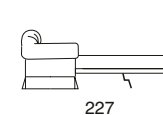

Poltrona e divani - Armchair and sofas