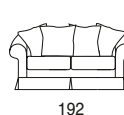

Poltrona e divani - Armchair and sofas