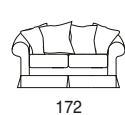

Struttura: fusto in legno imbottito con poliuretano espanso rivestito con vellutino accoppiato in resinato.
 Molleggio: molle in acciaio.
 Cuscino seduta e schienale: imbottitura in piuma.
 Il rivestimento è completamente sfoderabile.
 Disponibile anche nella versione letto estraibile dotato di materasso in poliuretano espanso e rete ortopedica o in maglia metallica.
 In questo caso viene eliminato il molleggio.

Poltroncina - Armchair

Poltrona e divani - Armchair and sofas

Terminali sx/dx - L/R end units

Centrali - Central

Penisole angolari dx / sx - L/R corner peninsulas

Angolare - Corner unit

Pouff con cuscino - Pouffe with cushion