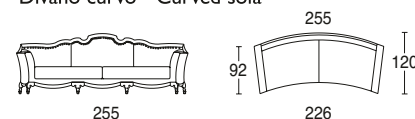

Divano curvo - Curved sofa