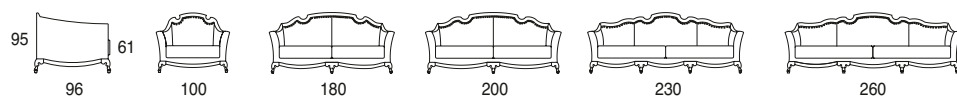

Poltrona e divani (con schienale liscio) - Armchair and sofas (with smooth backrest)