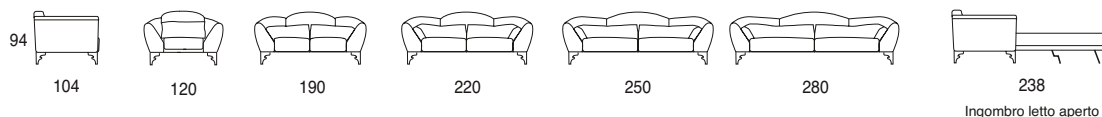

Letto utile 112 x 180

Letto utile 142 x 180

Letto utile 152 x 180

Letto utile 152 x 180

Ingombro letto aperto

Divano curvo (con gala) - Curved sofa (with skirt)

285

123

Poltroncina (senza gala) - Armchair (skirtless)

84

91

100

Poltrona e divano (senza gala) - Armchair and sofa (skirtless)

94

104

120

190

220

250

280

238

Ingombro letto aperto

Divano curvo (senza gala) - Curved sofa (skirtless)

285